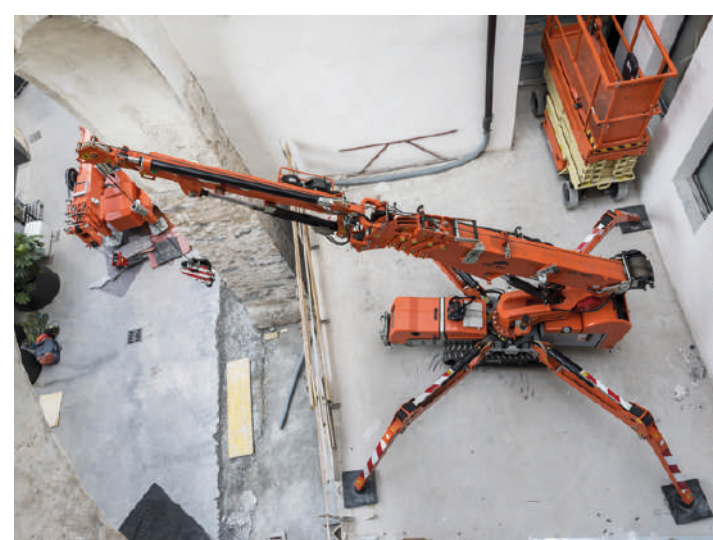

Экономия времени

Экономия денежных средств

Мини-краны

Мини-краны Арлифт – технологичное оборудование, позволяющее выполнять работы по монтажу или подъему грузов в стесненных условиях как снаружи, так и внутри помещений. Компания ARLIFT располагает крупнейшим арендным парком мини-кранов в России и странах СНГ.

Монтаж опалубки

Обслуживание зданий

Строительство дома

Работы с перекрытиями

Остекление

Монтаж металлоконструкций

Демонтажно-разгрузочные работы

Вакуумные захваты

Вакуумные захваты

МОНТАЖ КРУПНОГАБАРИТНОГО СТЕКЛА

МОНТАЖ АЭРОТРУБЫ

Стеклороботы

Стеклоробот – решение для монтажа стекол, светопрозрачных конструкций и погрузки / разгрузки материалов весом до 1000 кг. Компактный стеклоробот производит монтажные работы внутри помещений, на деликатных поверхностях, на приусадебных ландшафтных участках.