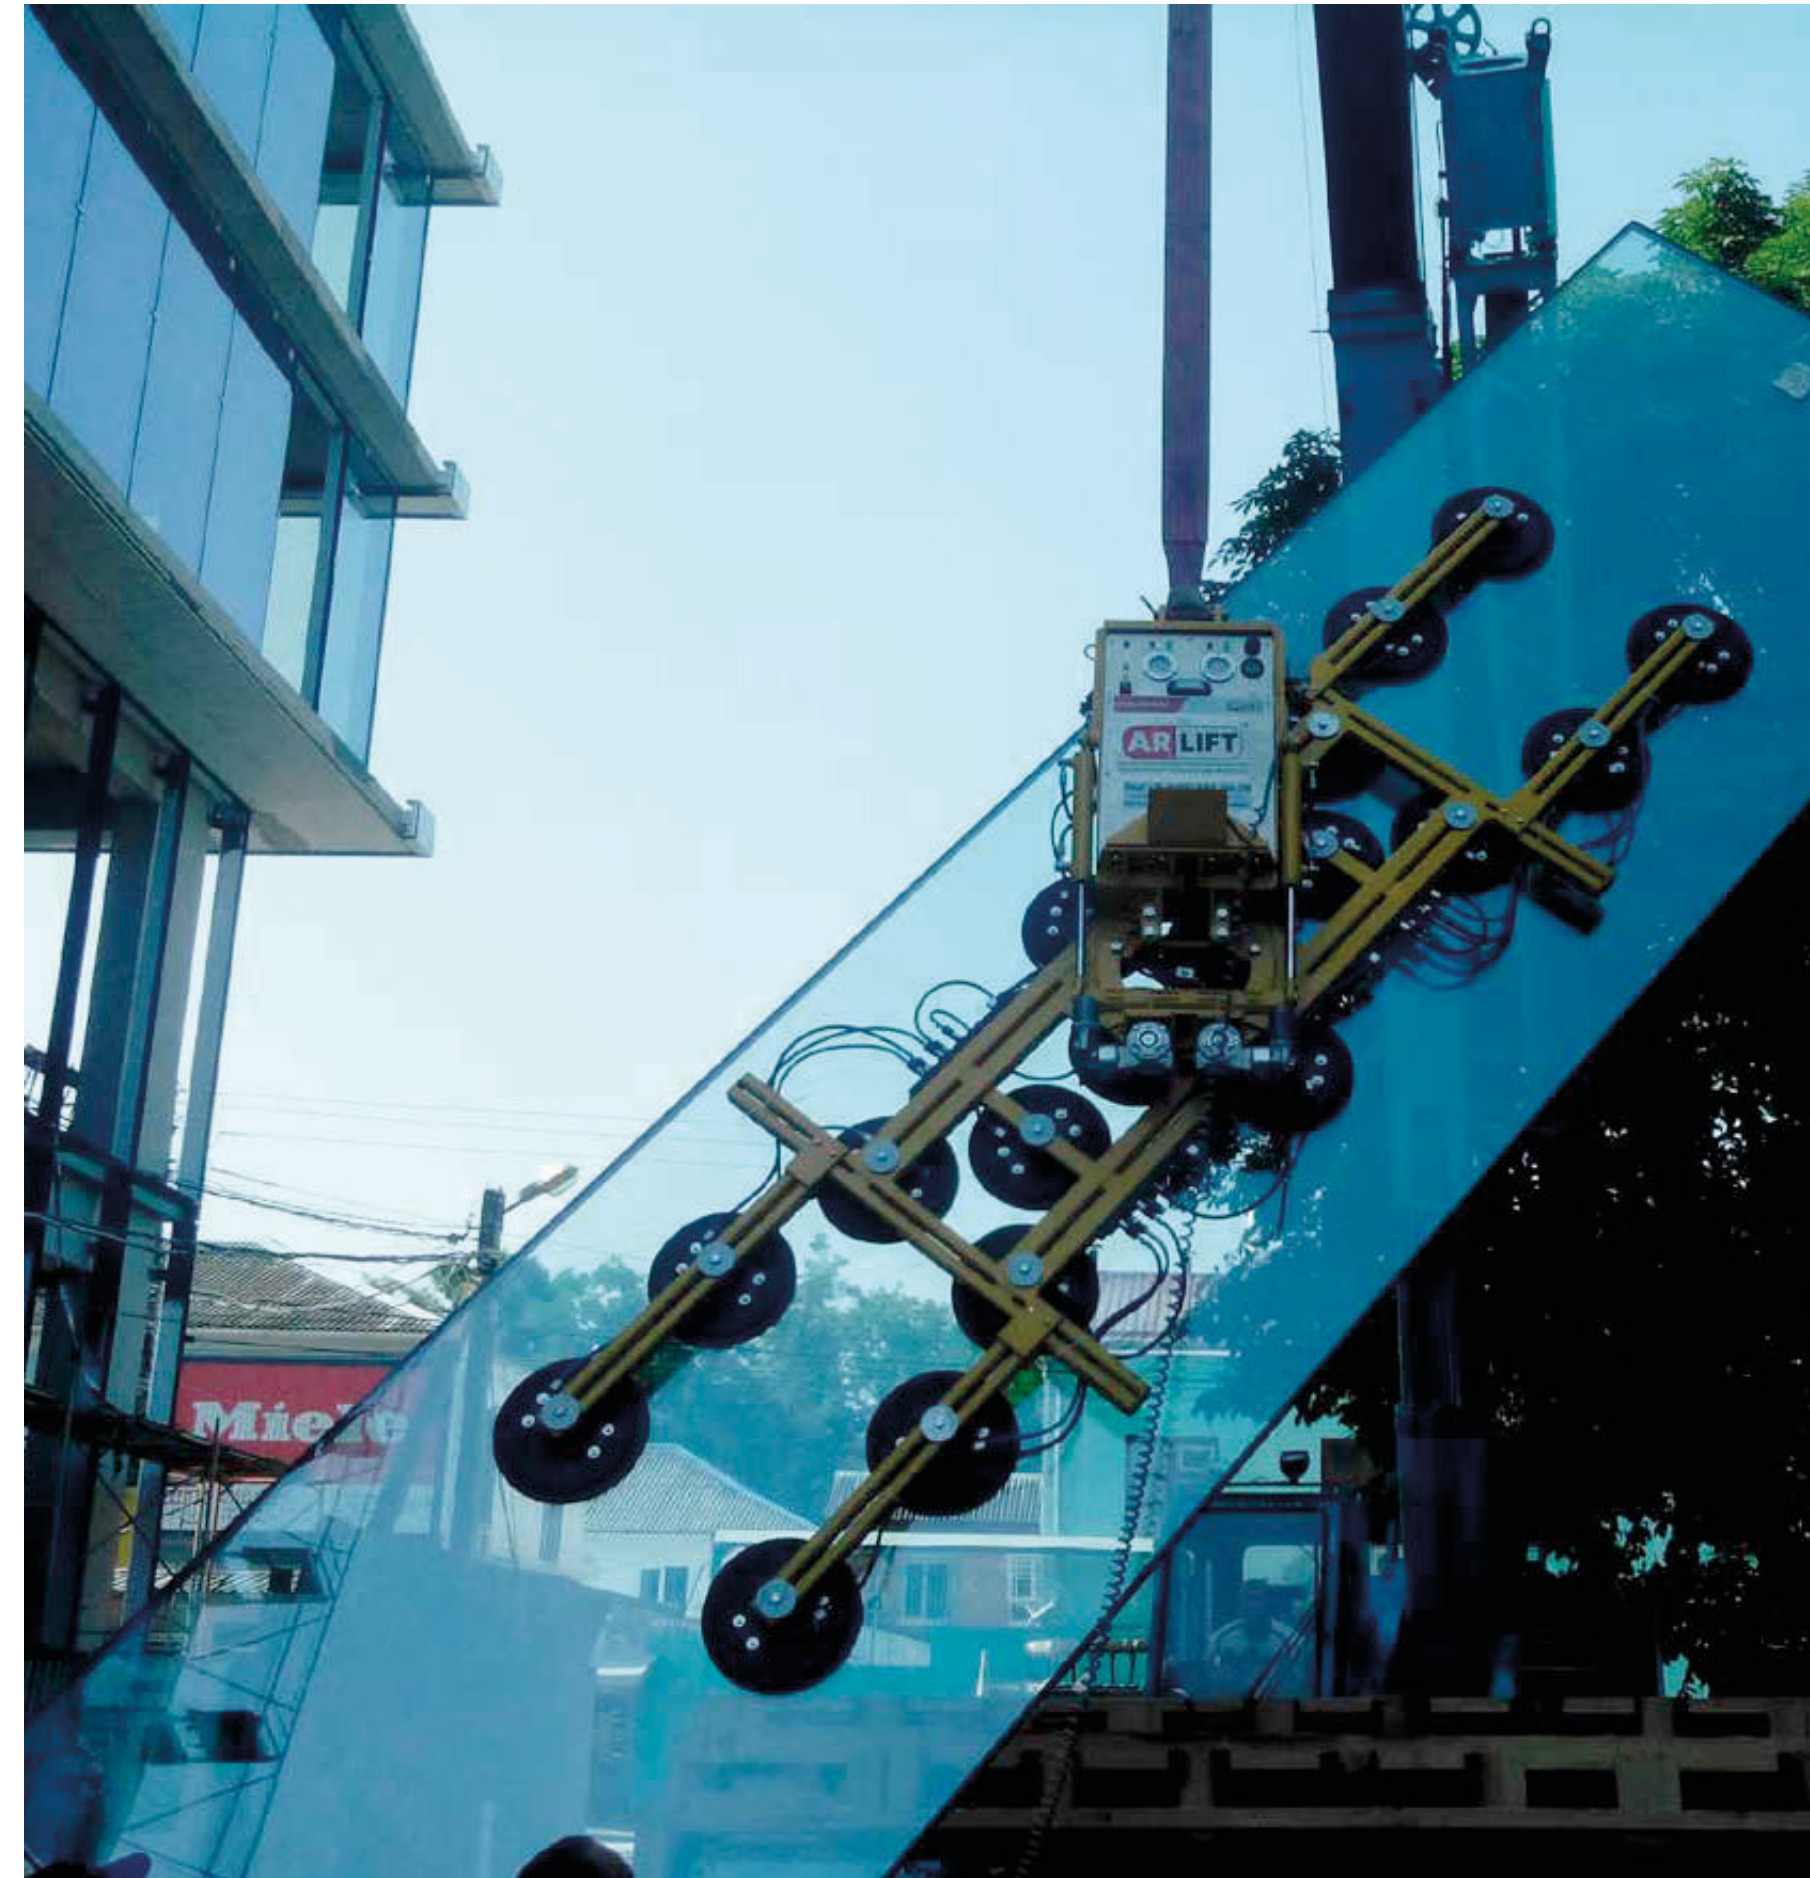

Монтаж опалубки

Обслуживание зданий

Строительство дома

Работы с перекрытиями

Остекление

Монтаж металлоконструкций

Демонтажно-разгрузочные работы

Вакуумные захваты

Вакуумные захваты ARLIFT для монтажа сэндвич-панелей и стекла производятся на территории России, в городе Санкт-Петербург. В основе производства лежат европейские технологии и опыт. Для создания захватов используются импортные комплектующие.

Вакуумные захваты

МОНТАЖ КРУПНОГАБАРИТНОГО СТЕКЛА

МОНТАЖ АЭРОТРУБЫ

Стеклороботы

Стеклоробот – решение для монтажа стекол, светопрозрачных конструкций и погрузки / разгрузки материалов весом до 1000 кг. Компактный стеклоробот производит монтажные работы внутри помещений, на деликатных поверхностях, на приусадебных ландшафтных участках.