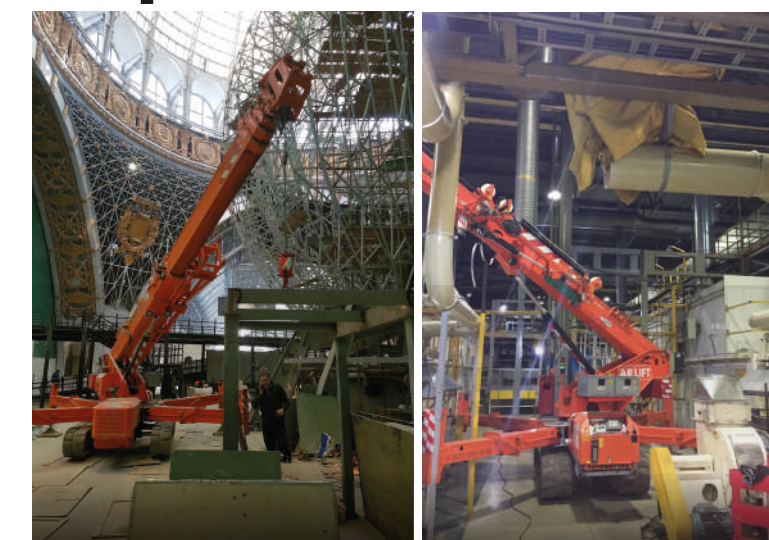

Экономия времени

Экономия денежных средств

Мини-краны

Мини-краны Арлифт – технологичное оборудование, позволяющее выполнять работы по монтажу или подъему грузов в стесненных условиях как снаружи, так и внутри помещений. Компания ARLIFT располагает крупнейшим арендным парком мини-кранов в России и странах СНГ.

Монтаж опалубки

Обслуживание зданий

Строительство дома

Работы с перекрытиями

Остекление

Монтаж металлоконструкций

Демонтажно-разгрузочные работы

Вакуумные захваты

Вакуумные захваты ARLIFT для монтажа сэндвич-панелей и стекла производятся на территории России, в городе Санкт-Петербург. В основе производства лежат европейские технологии и опыт. Для создания захватов используются импортные комплектующие.

Вакуумные захваты

МОНТАЖ КРУПНОГАБАРИТНОГО СТЕКЛА

МОНТАЖ АЭРОТРУБЫ

Стеклороботы

Стеклоробот – решение для монтажа стекол, светопрозрачных конструкций и погрузки / разгрузки материалов весом до 1000 кг. Компактный стеклоробот производит монтажные работы внутри помещений, на деликатных поверхностях, на приусадебных ландшафтных участках.