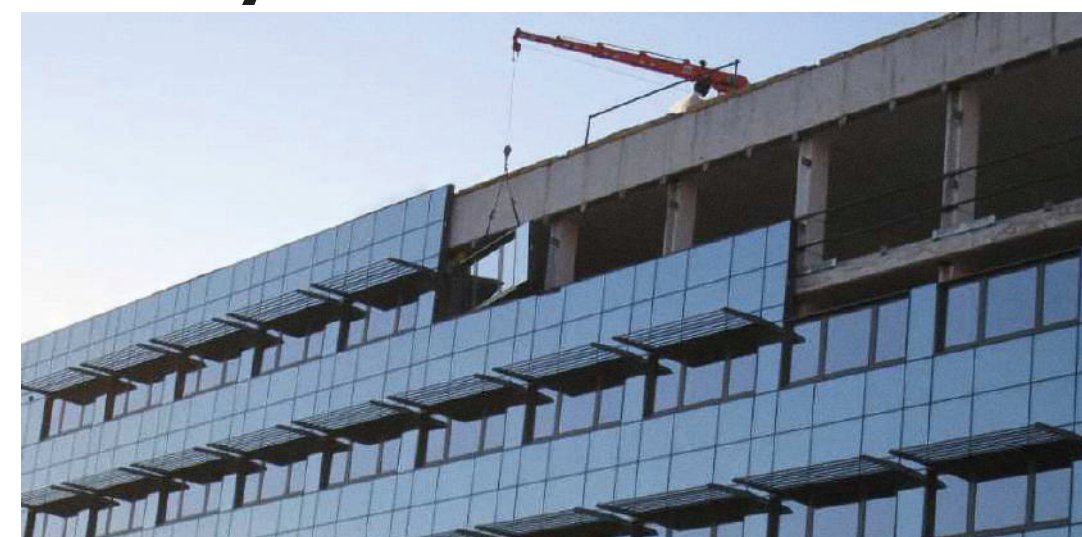

Обслуживание зданий